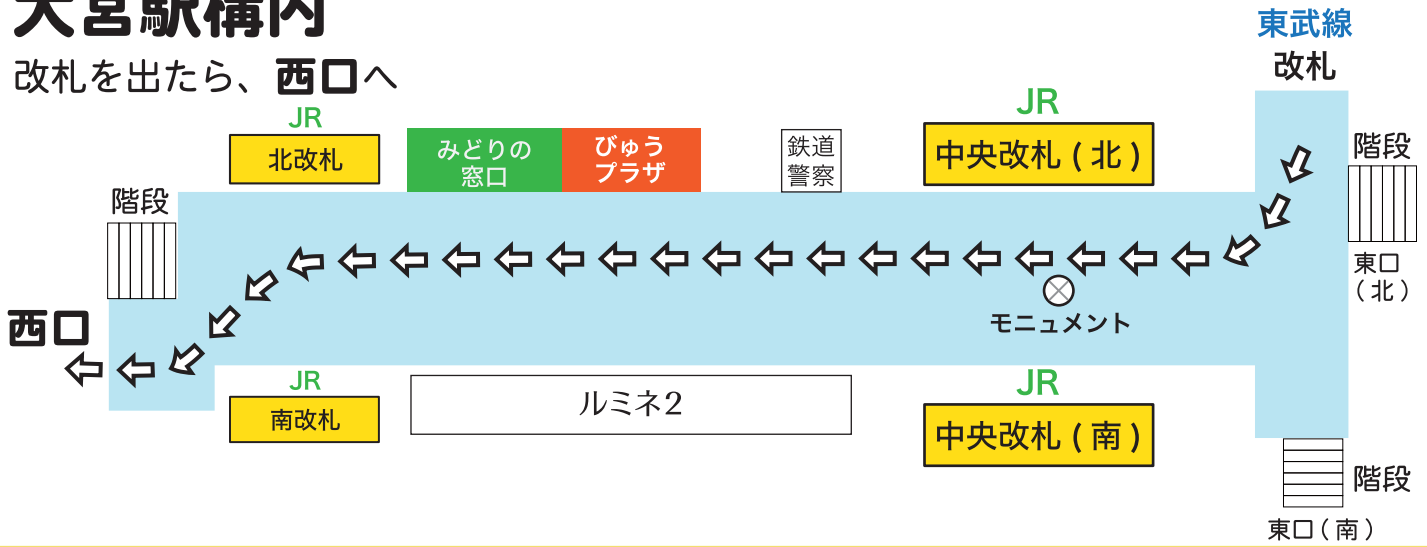

この交流会は「こころのふる里プロジェクト」のひとつ
です。「こころのふる里プロジェクト」はジャパン・プラ
ットフォーム「共に生きる」ファンドの助成事業です。

アクセス

電車の方

JR 各線（川越線・京浜東北線・埼京線・高崎線・東北本線）
東武野田線

大宮駅構内

改札を出たら、**西口**へ

そのまま階段は下りず、**西口**を出たら

歩行者デッキ 徒歩3分  ビルの2階が入口です

当日は**黄色いベスト**と**看板**がスタッフの目印です

周辺地図

ビル2階入口に入って 右側の
低層エレベーターをご利用ください

お車の方

大宮駅周辺は混雑しますので、お気をつけてお越しください
 ソニックシティ地下駐車場 200円 / 30分