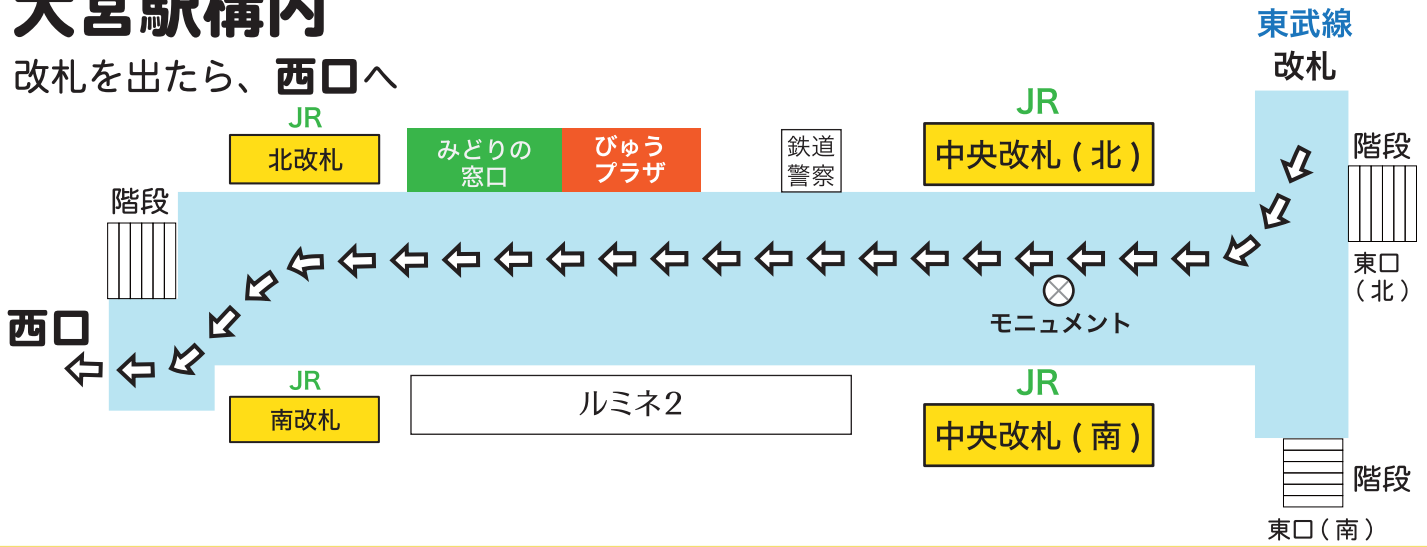

アクセス

電車の方

JR 各線（川越線・京浜東北線・埼京線・高崎線・東北本線）
東武野田線

大宮駅構内

改札を出たら、西口へ

そのまま階段は下りず、西口を出たら

歩行者デッキ 徒歩3分

ビルの2階が入口です

当日は黄色いベストと看板がスタッフの目印です

周辺地図

デッキを歩いて

青い看板前を通過して

ビル2階入口

7階へ

※2月はトンネルを通過してホール入口へ

ビル2階入口に入って 右側の低層エレベーターをご利用ください