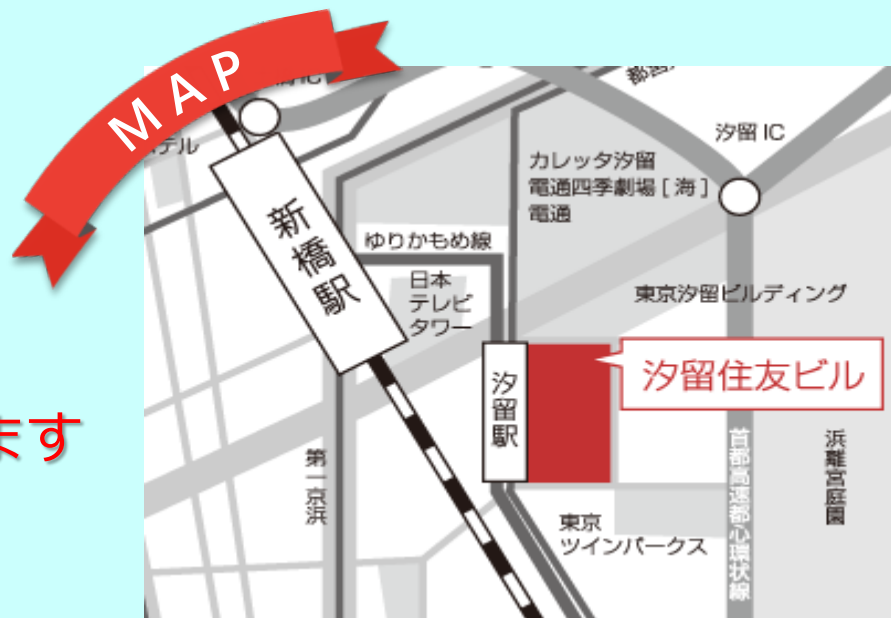

東北復興応援

マルシェ

日時 2 / 13 水 12:00 ~ 19:00

☆皆さまのご来場をお待ちしています☆
どなたでも、ご来場いただけます

会場

汐留住友ビル22階
JSR多目的ルーム
東京都港区東新橋1-9-2
(都営大江戸線 汐留駅直上)

ご注意

- ◆ お支払いは現金のみとなります
- ◆ 今回はワインの試飲即売はございません

例年ご好評いただいております『東北復興応援マルシェ』を、今年も開催いたします。

東日本大震災から約8年たちましたが、東北被災地には今も約5万4千人の避難者がおり※、引き続き支援が求められています。

会場では、福島県・宮城県・岩手県から特産の農産物・海産物やスイーツ、銘さんの日本酒など、選りすぐりの物産を取りそろえて皆さまのお越しをお待ちしております。ぜひお気軽にご来場ください！

※復興庁 平成30年12月28日公表